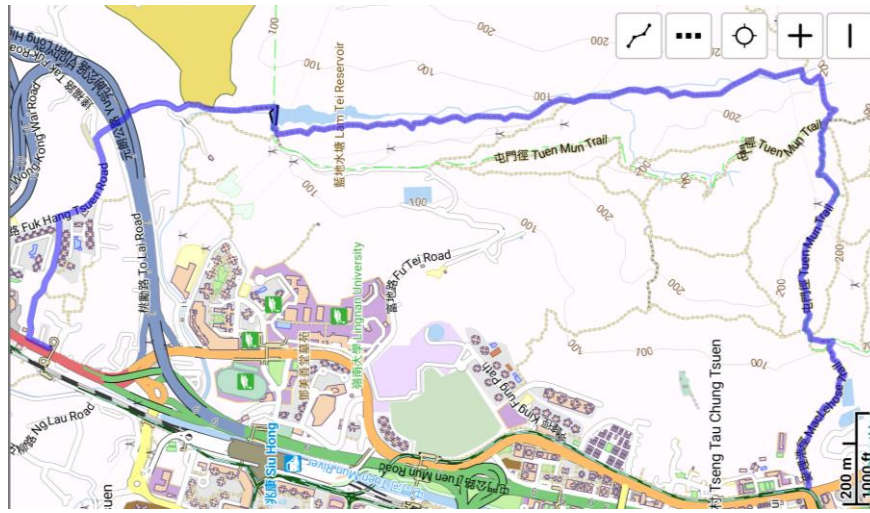

第八屆執行委員會

會員通告 (十五) - 冬季郊遊 (二)

本會現訂於 2018 年 1 月 27 日(星期六)，舉辦冬季郊遊活動，起點為屯門西鐵站，經屯門徑行去藍地，全程大約 6 公里，只有初段為上山路徑(大概 250 米高)，中後段落坡。在山上，同事們可看到屯門及青山景色，難度 2 星，行程大約 3 小時。名額三十人，歡迎各同事及 10 歲以上家屬參加，先到先得原則(會員優先)，有興趣參加的同事請填妥附上的報名表，傳真或電郵本會秘書楊文保先生收(Fax: 24510423 email : yongmp@archsd.gov.hk)，電話:96360100。

報名截止日期：1月25日，請從速報名。

建築署工程監督人員協會

秘書處

2018 年 1 月 12 日

冬季郊遊 - 屯門徑

麥理浩徑 - 屯門徑 - 虎地 - 藍地水塘

石壙場 - 藍地大街(街市) - 嘉爵酒樓(午餐) - 妙法寺(自由參加)

集合日期 : 2018 年 1 月 27 日 (星期六)

集合時間 : 09:00 (過時不候)

集合地點 : 屯門西鐵站 C3 出口等

報名表

姓名	人數	電話	電郵地址	會否一起午膳 (食懷舊食品)