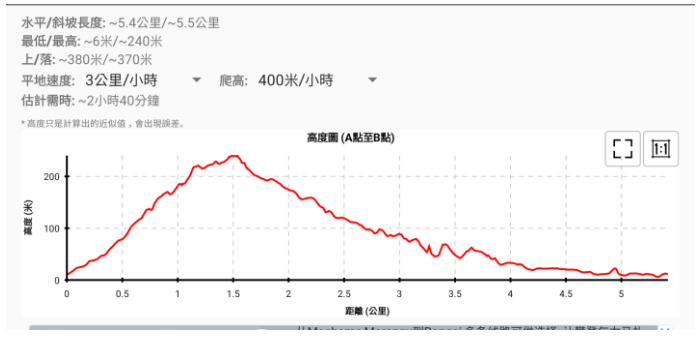

第八屆執行委員會

會員通告 (十五) - 冬季郊遊 (二)

本會現訂於 2018 年 1 月 27 日(星期六)，舉辦冬季郊遊活動，起點為屯門西鐵站，經屯門徑行去藍地，全程大約 6 公里，只有初段為上山路徑(大概 250 米高)，中後段落坡。在山上，同事們可看到屯門及青山景色，難度 2 星，行程大約 3 小時。名額三十人，歡迎各同事及 10 歲以上家屬參加，先到先得原則(會員優先)，有興趣參加的同事請填妥附上的報名表，傳真或電郵本會秘書楊文保先生收(Fax: 24510423 email : yongmp@archsd.gov.hk)，電話:96360100。

報名截止日期：1月25日，請從速報名。

建築署工程監督人員協會

秘書處

2018 年 1 月 12 日

冬季郊遊 - 屯門徑

麥理浩徑 - 屯門徑 - 虎地 - 藍地水塘

石壙場 - 藍地大街(街市) - 嘉爵酒樓(午餐) - 妙法寺(自由參加)

集合日期 : 2018 年 1 月 27 日 (星期六)